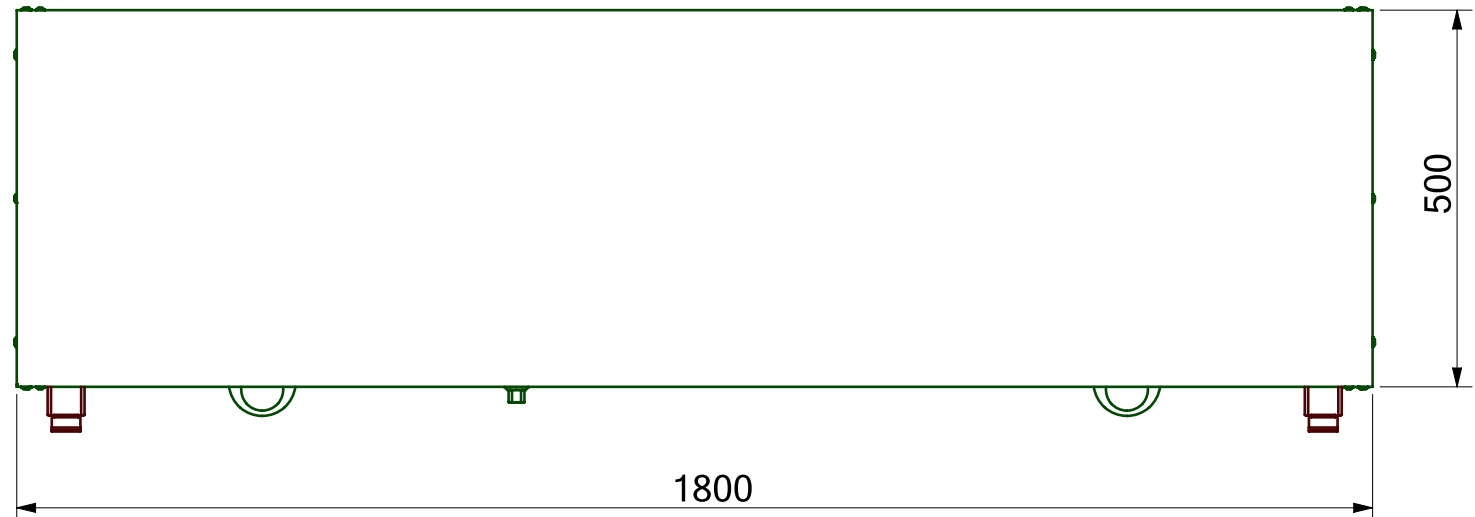

B

C

D

E

F

(1:20)

CODICE CAM IVECO-0438		 QUADRI ELETTRICI www.cam-quadri elettrici.it	
DISEGNATORE			
TRATTAMENTO		ULTIMA MODIFICA 06/03/2025	RESPONSABILE TECNICO Turelli Claudio
FORMATO A3	DESCRIZIONE DISPENSA ATTREZZI CON RUOTE	REVISIONE	
SCALA 1:10		Peso Finito = Kg	FOGLI 1 di 1