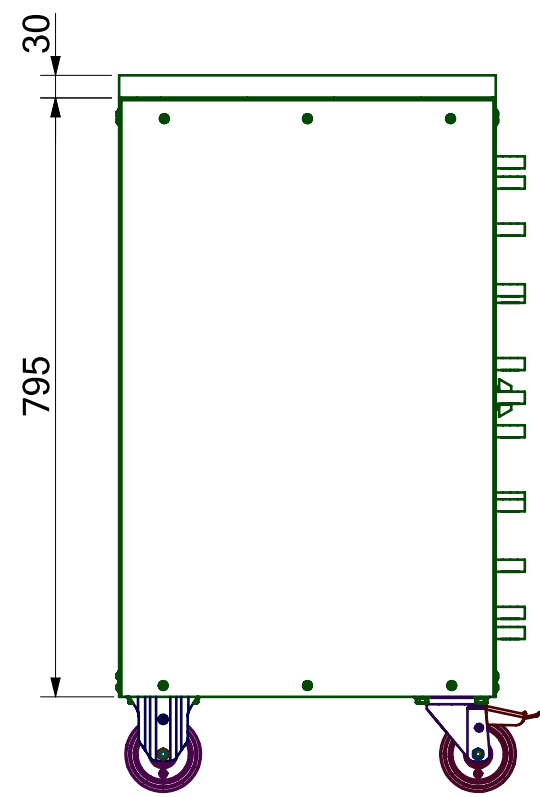

B

C

D

E

F

(1:20)

CODICE CAM IVECO-0438		 QUADRI ELETTRICI www.cam-quadri elettrici.it	
DISEGNATORE			
TRATTAMENTO		ULTIMA MODIFICA 06/03/2025	RESPONSABILE TECNICO Turelli Claudio
FORMATO A3	DESCRIZIONE DISPENSA ATTREZZI CON RUOTE	REVISIONE	
SCALA 1:10		Peso Finito = Kg	FOGLI 1 di 1

1 2 3 4 5 6 7 8