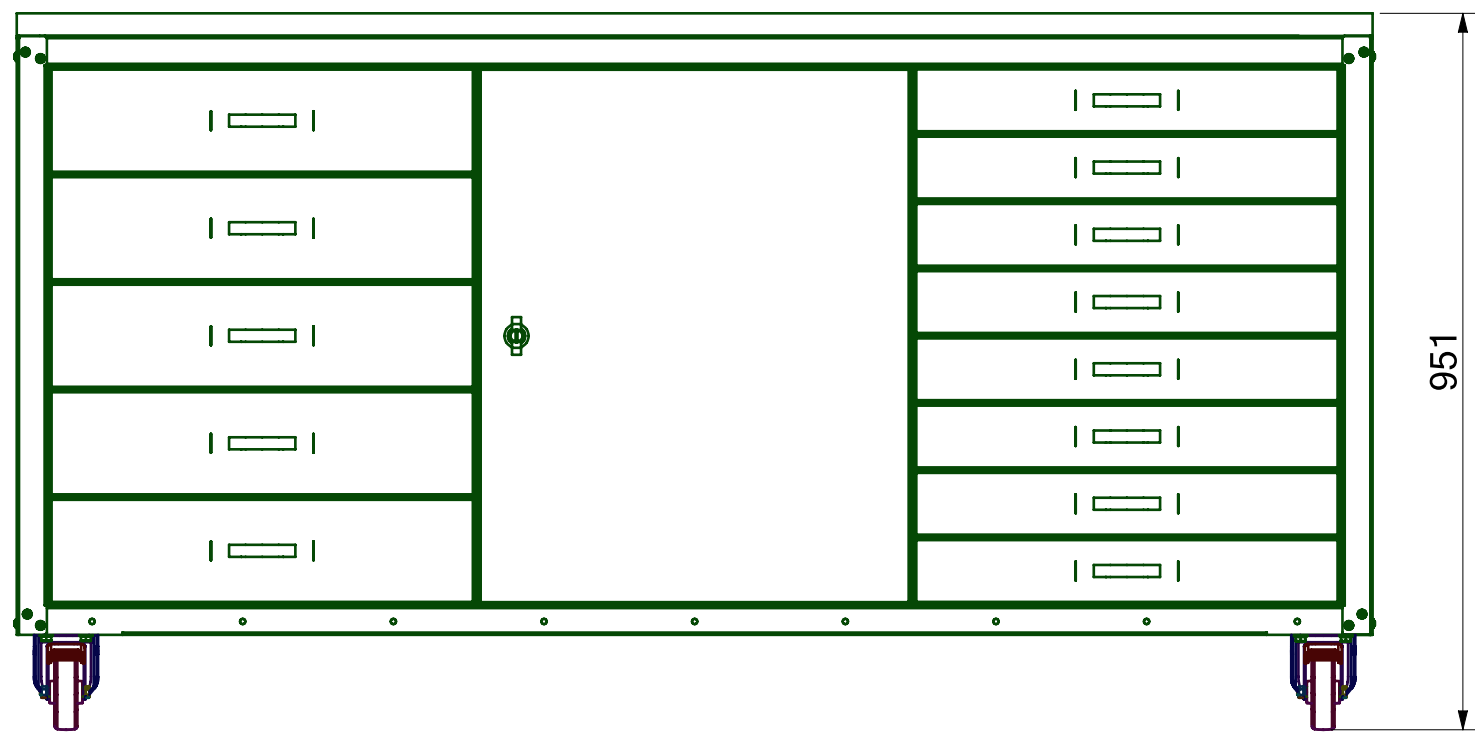

B

C

D

E

F

(1:20)

CODICE CAM IVECO-0438		 QUADRI ELETTRICI www.cam-quadri elettrici.it	
DISEGNATORE			
TRATTAMENTO		ULTIMA MODIFICA 06/03/2025	RESPONSABILE TECNICO Turelli Claudio
FORMATO A3	DESCRIZIONE DISPENSA ATTREZZI CON RUOTE	REVISIONE	
SCALA 1:10		Peso Finito = Kg	FOGLI 1 di 1