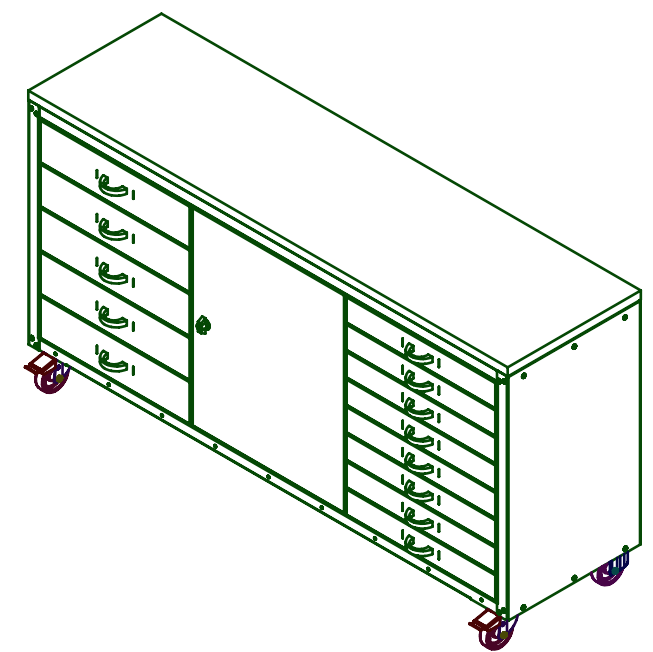

B

C

D

E

F

(1:20)

CODICE CAM IVECO-0438		 QUADRI ELETTRICI www.cam-quadri elettrici.it	
DISEGNATORE			
TRATTAMENTO		ULTIMA MODIFICA 06/03/2025	RESPONSABILE TECNICO Turelli Claudio
FORMATO A3	DESCRIZIONE DISPENSA ATTREZZI CON RUOTE	REVISIONE	
SCALA 1:10		Peso Finito = Kg	FOGLI 1 di 1

1 2 3 4 5 6 7 8