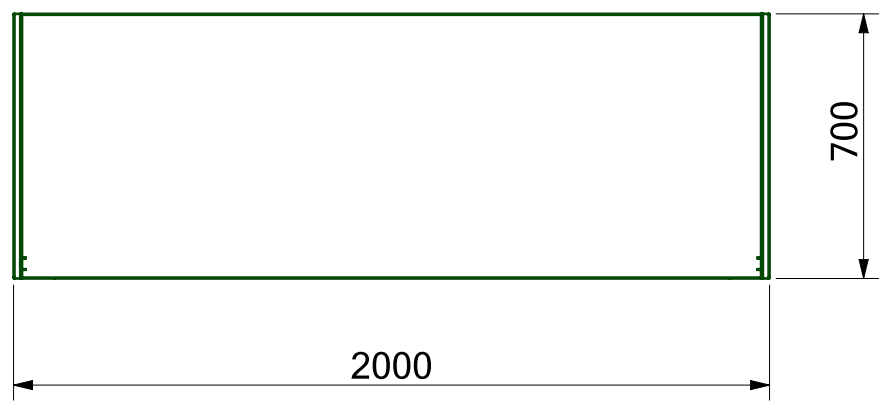

A-A

CODICE CAM CAM-0759		 QUADRI ELETTRICI www.cam-quadrietrici.it	
DISEGNATORE			
TRATTAMENTO		ULTIMA MODIFICA 04/11/2024	RESPONSABILE TECNICO Turelli Claudio
FORMATO A3	DESCRIZIONE ARMADIO CON ANTE SCORREVOLI	REVISIONE	
SCALA 1:20		Peso Finito = -Kg	FOGLI 1 di 1