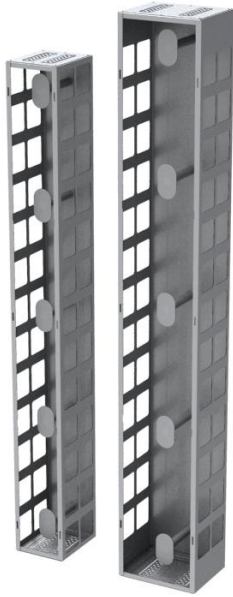

Vertical Cable prof 240

No copertura frontale

Descrizione

Vertical cable spessore 15/10

Colorazioni base:

- Grigio RAL 7035
- Nero RAL 9001

Optional

1. Foratura a disegno
2. Colorazioni speciali

Codice	Alt./Height	Larg./Width	Prof./Depth	Colore/Colour
ACC-VCM20x170	1700 mm	200 mm	240 mm	RAL 7035/9001
ACC-VCM20x180	1800 mm	200 mm	240 mm	RAL 7035/9001
ACC-VCM20x190	1900 mm	200 mm	240 mm	RAL 7035/9001
ACC-VCM20x200	2000 mm	200 mm	240 mm	RAL 7035/9001
ACC-VCM20x210	2100 mm	200 mm	240 mm	RAL 7035/9001
ACC-VCM20x220	2200 mm	200 mm	240 mm	RAL 7035/9001
ACC-VCM30x170	1700 mm	300 mm	240 mm	RAL 7035/9001
ACC-VCM30x180	1800 mm	300 mm	240 mm	RAL 7035/9001
ACC-VCM30x190	1900 mm	300 mm	240 mm	RAL 7035/9001
ACC-VCM30x200	2000 mm	300 mm	240 mm	RAL 7035/9001
ACC-VCM30x210	2100 mm	300 mm	240 mm	RAL 7035/9001
ACC-VCM30x220	2200 mm	300 mm	240 mm	RAL 7035/9001