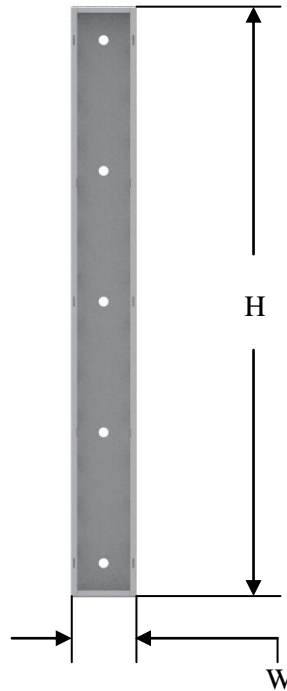

Vertical Cable prof 240

No copertura frontale

Descrizione

Vertical cable spessore 15/10

Colorazioni base:

- Grigio RAL 7035
- Nero RAL 9001

Optional

1. Foratura a disegno
2. Colorazioni speciali

Codice	Alt./Height	Larg./Width	Prof./Depth	Colore/Colour
ACC-VCM20x170	1700 mm	200 mm	240 mm	RAL 7035/9001
ACC-VCM20x180	1800 mm	200 mm	240 mm	RAL 7035/9001
ACC-VCM20x190	1900 mm	200 mm	240 mm	RAL 7035/9001
ACC-VCM20x200	2000 mm	200 mm	240 mm	RAL 7035/9001
ACC-VCM20x210	2100 mm	200 mm	240 mm	RAL 7035/9001
ACC-VCM20x220	2200 mm	200 mm	240 mm	RAL 7035/9001
ACC-VCM30x170	1700 mm	300 mm	240 mm	RAL 7035/9001
ACC-VCM30x180	1800 mm	300 mm	240 mm	RAL 7035/9001
ACC-VCM30x190	1900 mm	300 mm	240 mm	RAL 7035/9001
ACC-VCM30x200	2000 mm	300 mm	240 mm	RAL 7035/9001
ACC-VCM30x210	2100 mm	300 mm	240 mm	RAL 7035/9001
ACC-VCM30x220	2200 mm	300 mm	240 mm	RAL 7035/9001