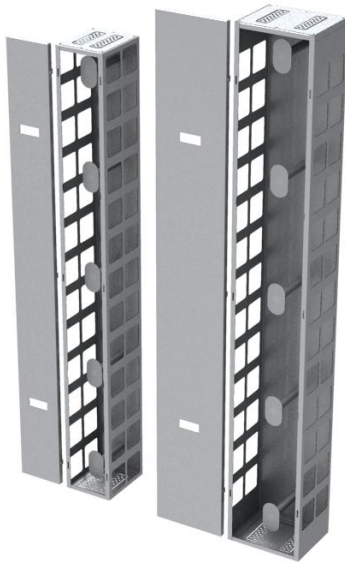

# Vertical Cable prof 240 copertura frontale

## Descrizione

Vertical cable spessore 15/10

Colorazioni base:

- Grigio RAL 7035
- Nero RAL 9001

## Optional

1. Foratura a disegno
2. Colorazioni speciali

Codice	Alt./Height	Larg./Width	Prof./Depth	Colore/Colour
<b>ACC-VCM95x210C</b>	2100 mm	95 mm	240 mm	RAL 7035/9001
<b>ACC-VCM14x200C</b>	2000 mm	140 mm	240 mm	RAL 7035/9001
<b>ACC-VCM14x210C</b>	2100 mm	140 mm	240 mm	RAL 7035/9001
<b>ACC-VCM20x160C</b>	1600 mm	200 mm	240 mm	RAL 7035/9001
<b>ACC-VCM20x170C</b>	1700 mm	200 mm	240 mm	RAL 7035/9001
<b>ACC-VCM20x180C</b>	1800 mm	200 mm	240 mm	RAL 7035/9001
<b>ACC-VCM20x190C</b>	1900 mm	200 mm	240 mm	RAL 7035/9001
<b>ACC-VCM20x200C</b>	2000 mm	200 mm	240 mm	RAL 7035/9001
<b>ACC-VCM20x210C</b>	2100 mm	200 mm	240 mm	RAL 7035/9001
<b>ACC-VCM20x220C</b>	2200 mm	200 mm	240 mm	RAL 7035/9001
<b>ACC-VCM30x170C</b>	1700 mm	300 mm	240 mm	RAL 7035/9001
<b>ACC-VCM30x180C</b>	1800 mm	300 mm	240 mm	RAL 7035/9001
<b>ACC-VCM30x190C</b>	1900 mm	300 mm	240 mm	RAL 7035/9001
<b>ACC-VCM30x200C</b>	2000 mm	300 mm	240 mm	RAL 7035/9001
<b>ACC-VCM30x210C</b>	2100 mm	300 mm	240 mm	RAL 7035/9001
<b>ACC-VCM30x220C</b>	2200 mm	300 mm	240 mm	RAL 7035/9001