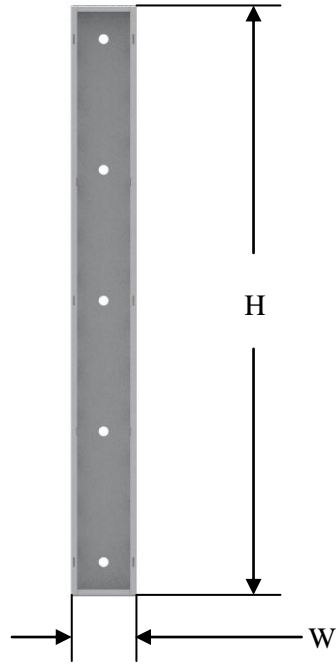

# Vertical Cable prof 240 copertura frontale

## Descrizione

Vertical cable spessore 15/10

Colorazioni base:

- Grigio RAL 7035
- Nero RAL 9001

## Optional

1. Foratura a disegno
2. Colorazioni speciali

Codice	Alt./Height	Larg./Width	Prof./Depth	Colore/Colour
<b>ACC-VCM95x210C</b>	2100 mm	95 mm	240 mm	RAL 7035/9001
<b>ACC-VCM14x200C</b>	2000 mm	140 mm	240 mm	RAL 7035/9001
<b>ACC-VCM14x210C</b>	2100 mm	140 mm	240 mm	RAL 7035/9001
<b>ACC-VCM20x160C</b>	1600 mm	200 mm	240 mm	RAL 7035/9001
<b>ACC-VCM20x170C</b>	1700 mm	200 mm	240 mm	RAL 7035/9001
<b>ACC-VCM20x180C</b>	1800 mm	200 mm	240 mm	RAL 7035/9001
<b>ACC-VCM20x190C</b>	1900 mm	200 mm	240 mm	RAL 7035/9001
<b>ACC-VCM20x200C</b>	2000 mm	200 mm	240 mm	RAL 7035/9001
<b>ACC-VCM20x210C</b>	2100 mm	200 mm	240 mm	RAL 7035/9001
<b>ACC-VCM20x220C</b>	2200 mm	200 mm	240 mm	RAL 7035/9001
<b>ACC-VCM30x170C</b>	1700 mm	300 mm	240 mm	RAL 7035/9001
<b>ACC-VCM30x180C</b>	1800 mm	300 mm	240 mm	RAL 7035/9001
<b>ACC-VCM30x190C</b>	1900 mm	300 mm	240 mm	RAL 7035/9001
<b>ACC-VCM30x200C</b>	2000 mm	300 mm	240 mm	RAL 7035/9001
<b>ACC-VCM30x210C</b>	2100 mm	300 mm	240 mm	RAL 7035/9001
<b>ACC-VCM30x220C</b>	2200 mm	300 mm	240 mm	RAL 7035/9001