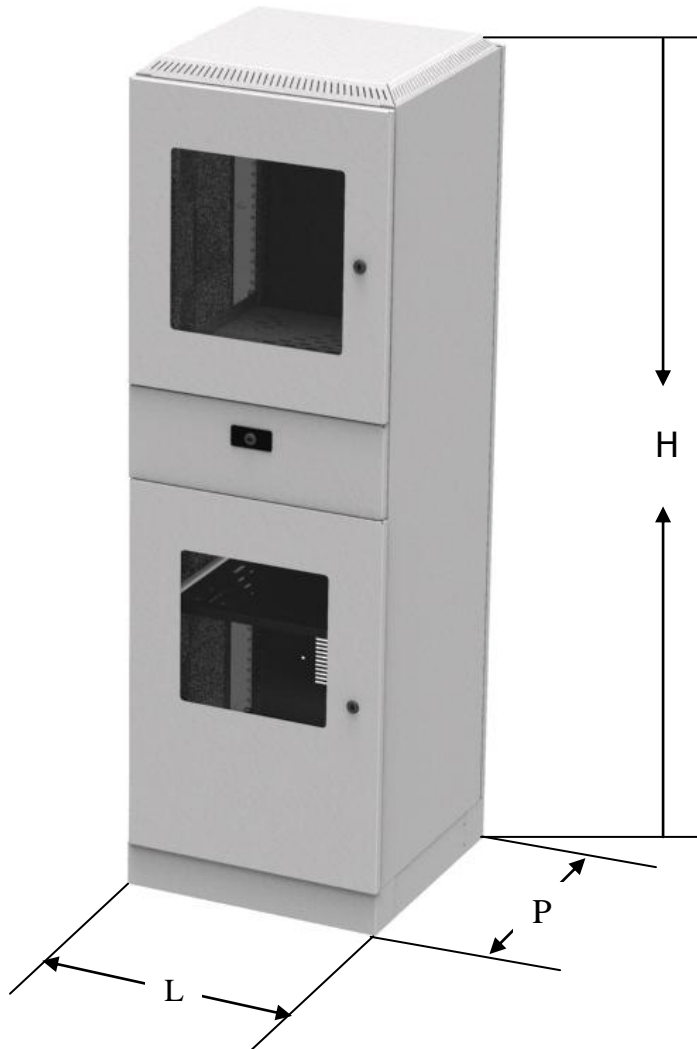

Armadio Porta PC

Pc Cabinet

La Cam vi offre il nuovo armadio porta PC: oltre alla nuova e più pratica uscita laterale del ripiano per il mouse dal porta tastiera è possibile, all'interno dello scompartimento inferiore e quello superiore, disporre i ripiani a proprio piacimento in base alle proprie necessità. Di seguito illustrata la disposizione classica, e consigliata, del prodotto targato CAM. L'armadio porta PC è inoltre disponibile di varie misure

CAM offers you the new PC Cabinet: besides the new and more practical side way out of the mouse fixed from keyboard carried shelf it's possible to arrange the shelves as you prefer yourself in the upper or the lower compartment. Here it's illustrated the classic and advised disposition of the CAM s.r.l. product

Codice	Alt./Height	Larg./Width	Prof./Depth	Colore/Color
CAM-PC3766	1900 mm	600 mm	600 mm	Grigio/Grey RAL7035 Grigio/Grey RAL7001 Nero/Black RAL9005